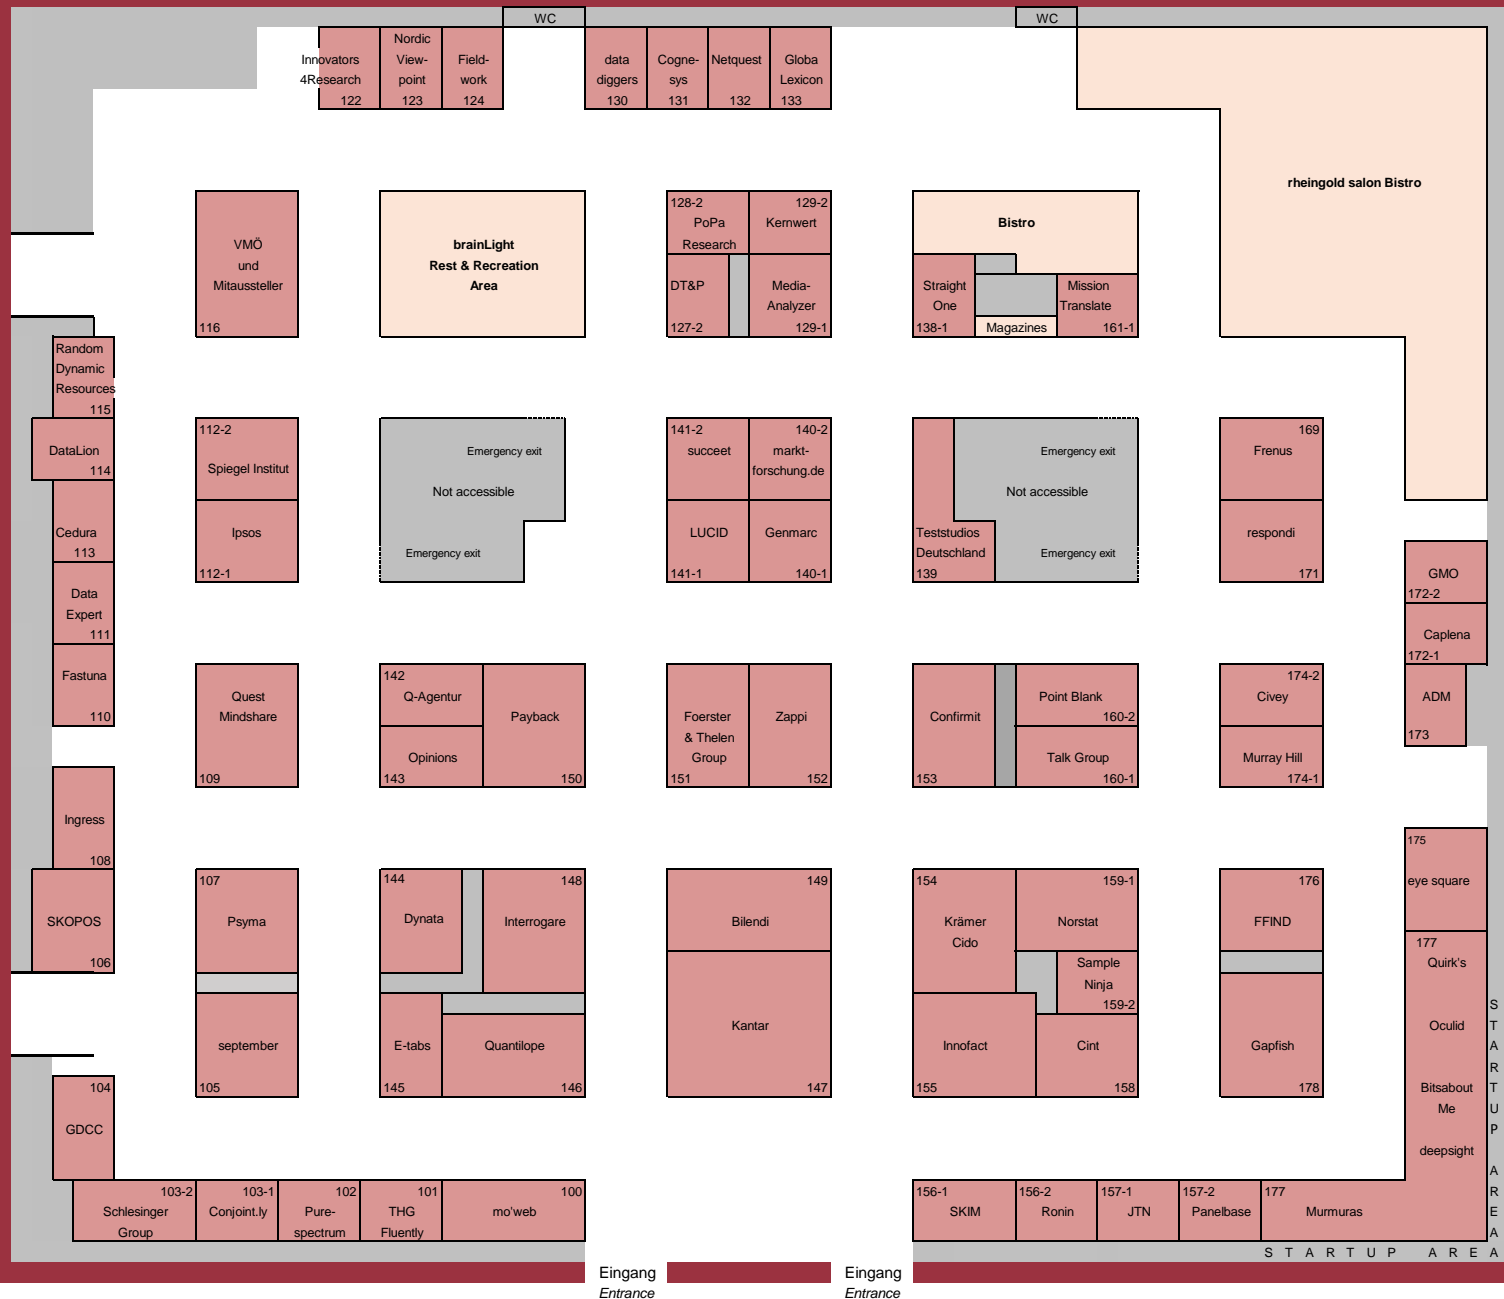

Hallenplan Hall Plan

Stand 07. Oktober 2021
As of 07 October, 2021

Präsenzmesse: 27.-28. Oktober 2021
Presence Trade Show: October 27-28, 2021

Eingang
Entrance

Eingang
Entrance

S T A R T U P A R E A