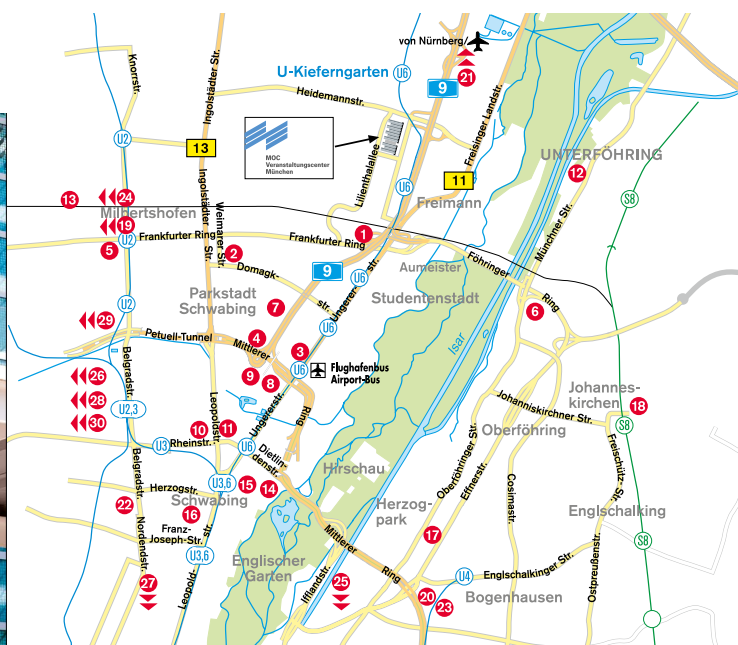

MOC
Veranstaltungszentrum
München

HOTELS UND PENSIONEN RUND UMS MOC

Nr.	Hotelname	Entfernung mit Auto	Sterne	Adresse	Telefon	E-Mail/Internet
1	B&B Hotel München-Nord	2,4 km	** superior	Frankfurter Ring 243 80807 München	+49 89 3065890	muenchen-nord@hotelbb.com www.hotelbb.de
2	Star Inn Hotel München	3,7 km	***	Weimarer Str. 4 80807 München	+49 89 3565710	muenchen.schwabing@starinnhotels.com www.starinn.de
3	Ibis München City Nord	3,8 km	**	Ungererstr. 139 80805 München	+49 89 360830	h0996@accor.com www.ibishotels.com
4	Innside München Parkstadt Schwabing	4,4 km	****	Mies-van-der-Rohe-Str. 10 80807 München	+49 89 354080	muenchen.schwabing@inside.de www.inside.de
5	Park Inn by Radisson Frankfurter Ring	4,4 km	***	Frankfurter Ring 20-22 80807 München	+49 89 357170	info.muenchen@rezidorparkinn.com www.parkinn.de/hotel-muenchen
6	Feringapark Hotels	4,4 km	****	Feringastr. 2, 85774 Unterföhring	+49 89 957160	www.feringapark-hotels.com welcome@feringapark-hotels.com
7	Suite-Novotel München Parkstadt Schwabing	4,5 km	****	Lyonel-Feiningr Str. 22 80807 München	+49 89 358190	h5229@accor.com www.suitenovotel.com
8	Pullmann Munich Hotel	4,8 km	**** superior	Theodor-Dombart-Str. 4 80805 München	+49 89 360990	reservation@pullmann-munich.com www.pullman-hotel-muenchen.de
9	München Marriott Hotel	4,9 km	****	Berliner Str. 93 80805 München	+49 89 360020	muenchen.marriott@marriott-hotels.com www.marriott-muenchen.de
10	Leopold	5,6 km	***	Leopoldstr. 119 80804 München	+49 89 367061	hotel-leopold@t-online.de www.hotel-leopold.de
11	Flemings Hotel München Schwabing	5,7 km	****	Leopoldstr. 130-132 80804 München	+49 89 2060900	muenchen@flemings-hotels.com www.flemings-hotels.com
12	Hotel Lechnerhof	6,0 km	****	Eichenweg 4 85774 Unterföhring	+49 89 2060900	info@hotel-lechnerhof.de www.hotel-lechnerhof.de
13	Hotel Landhaus Ambiente (garni)	6,1 km		Lerchenauerstr. 145 80935 München	+49 89 3574840	landhaus-ambiente@gmx.de www.landhaus-ambiente.com
14	Hotel Pension Garni Englischer Garten	6,4 km		Liebigesellstr. 8 80802 München	+49 89 3839410	info@hotelenglischergarten.de www.hotelenglischergarten.de
15	Occam	6,5 km		Occamstr. 7 80802 München	+49 89332511	info@hotel-occam.de www.hotel-occam.de
16	H'Otello	6,8 km		Hohenzollernstr.9 80801 München	+49 89 3090770	reservierung@hotello.de www.hotello.de
17	Leonardo Hotel Munich Arabellapark	7,1 km	****	Effnerstr. 99 81925 München	+49 89 927980	info.arabellapark@leonardo-hotels.com www.leonardo-hotels.com
18	Park Inn by Radisson München Ost	7,2 km	****	Musenbergrstr. 25-27 81929 München	+49 89 957290	info.muenchen-ost@rezidorparkinn.com www.parkinn.de/hotel-muenchenost
19	Four Points by Sheraton München Olympiapark	7,4 km	****	Helene-Mayer-Ring 12 80809 München	+49 89 357510	fourpoints.olympiapark.muenchen@arabellastarwood.com www.fourpoints.com/olympiapark